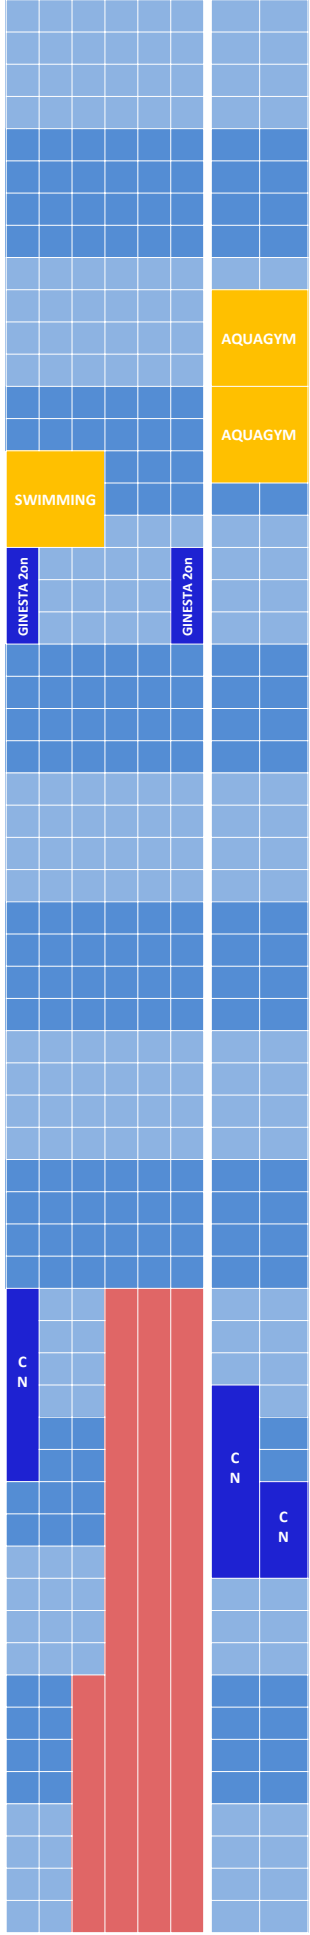

DIVENDRES

VAS GRAN
carrer 1
carrer 2
carrer 3
carrer 4
carrer 5
carrer 6

VAS PETIT
espai 1
zona spa