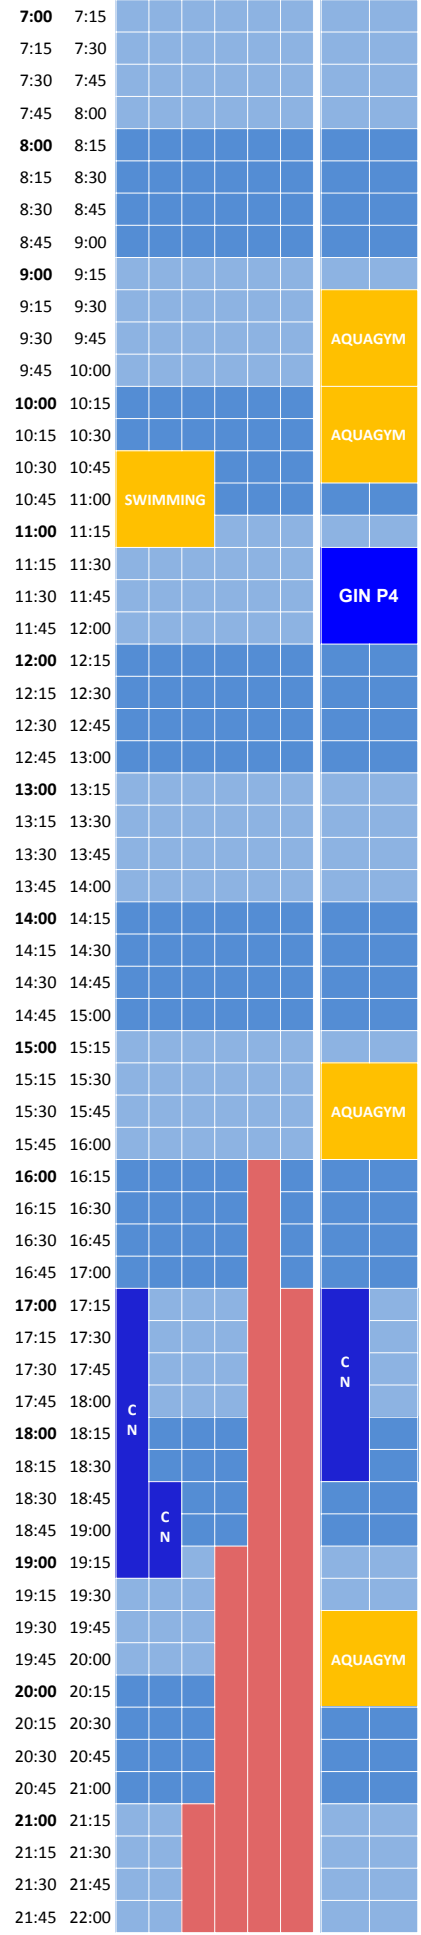

PLA D'USOS PISCINA 2020-2021

DILLUNS

VAS GRAN
carrer 1
carrer 2
carrer 3
carrer 4
carrer 5
carrer 6

VAS PETIT
espai 1
zona spa