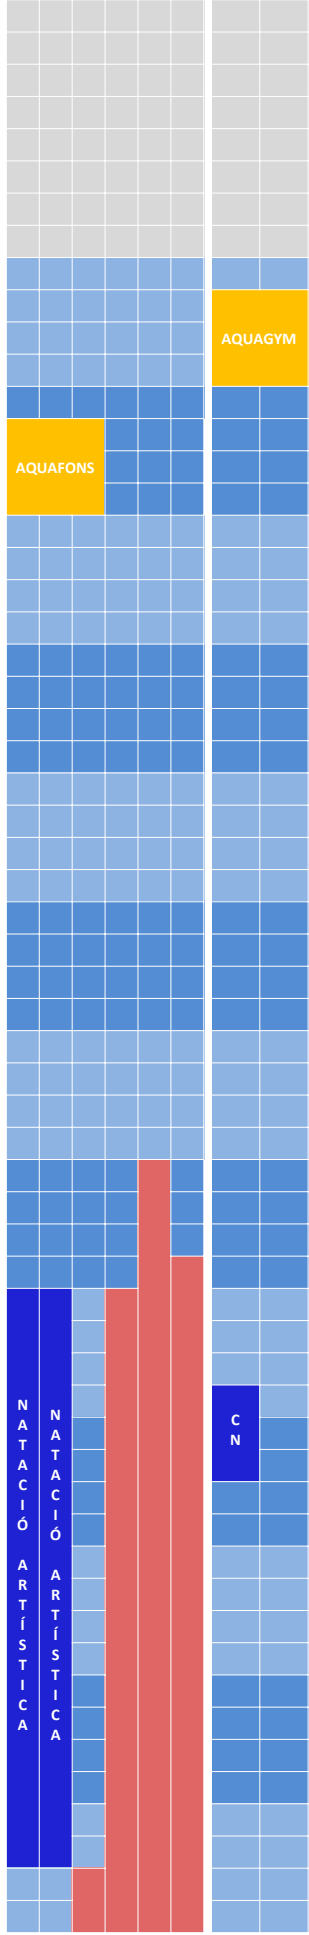

DIJOUS

VAS GRAN
carrer 1
carrer 2
carrer 3
carrer 4
carrer 5
carrer 6

VAS PETIT
espai 1
zona spa