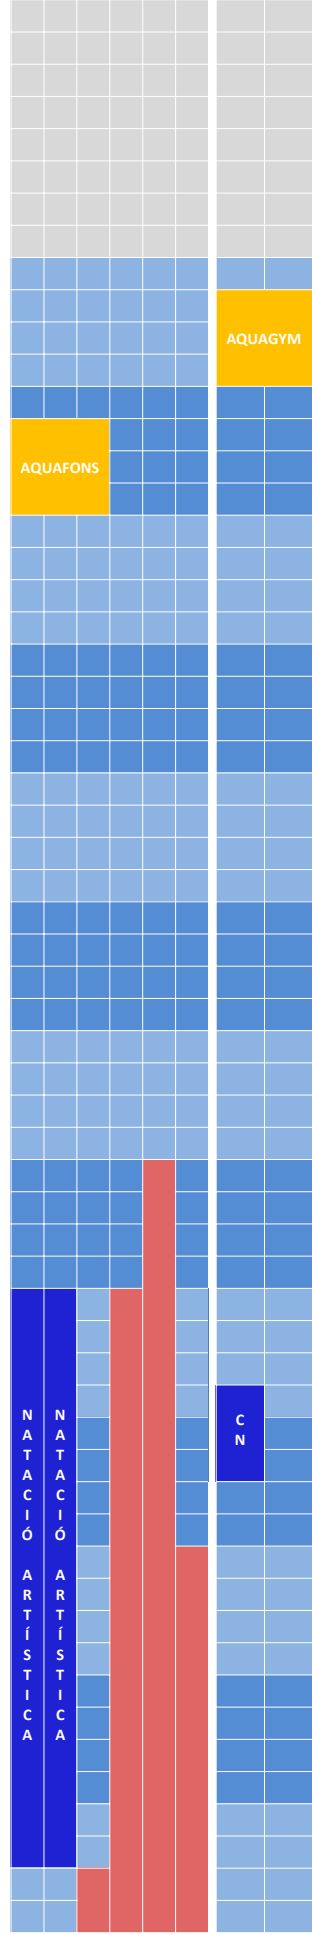

DIMARTS

VAS GRAN
carrer 1
carrer 2
carrer 3
carrer 4
carrer 5
carrer 6

VAS PETIT
espai 1
zona spa