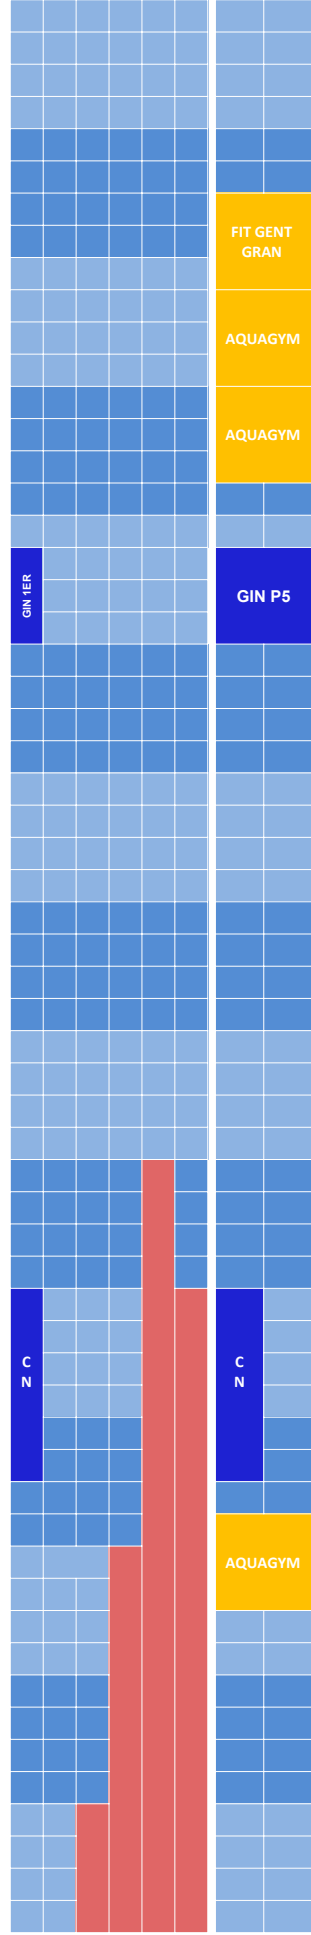

DIMECRES

VAS GRAN
carrer 1
carrer 2
carrer 3
carrer 4
carrer 5
carrer 6

VAS PETIT
espai 1
zona spa